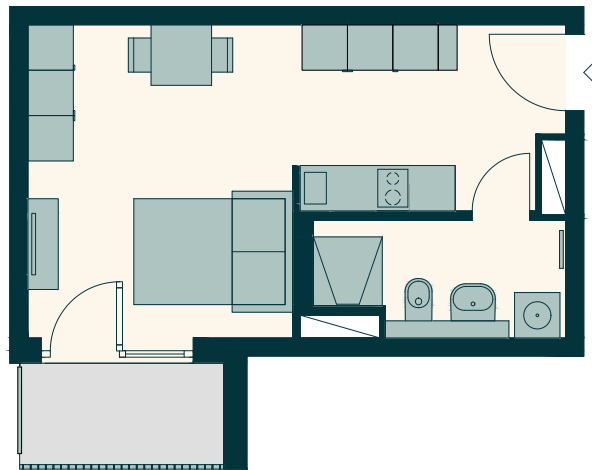

Wohnung 159 | 2-3/A/6.2

6. Obergeschoss | 1 Zimmer | ca. 30,09 qm

Das Bild- und Planmaterial dient der vorläufigen Illustration des Vorhabens. Abweichungen in einem späteren Planungsstadium bleiben ausdrücklich vorbehalten. Einrichtungsgegenstände sind beispielhaft und gehören nicht zur Ausstattung. Maße und Flächenangaben sind unverbindlich. Geringe Flächenabweichungen sind innerhalb eines Grundrisstyps möglich. Ohne Maßstab.