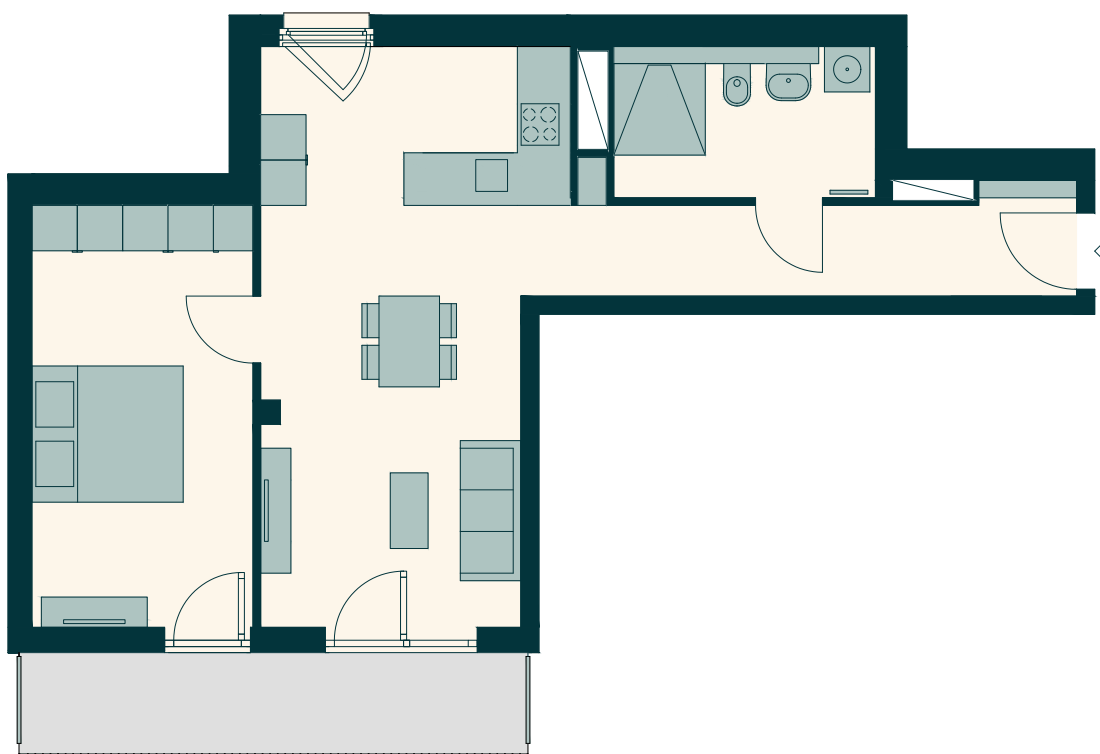

Wohnung 202 | 2-3/B/5.8

5. Obergeschoss | 2 Zimmer | ca. 65,47 qm

Das Bild- und Planmaterial dient der vorläufigen Illustration des Vorhabens. Abweichungen in einem späteren Planungsstadium bleiben ausdrücklich vorbehalten. Einrichtungsgegenstände sind beispielhaft und gehören nicht zur Ausstattung. Maße und Flächenangaben sind unverbindlich. Geringe Flächenabweichungen sind innerhalb eines Grundrisstyps möglich. Ohne Maßstab.