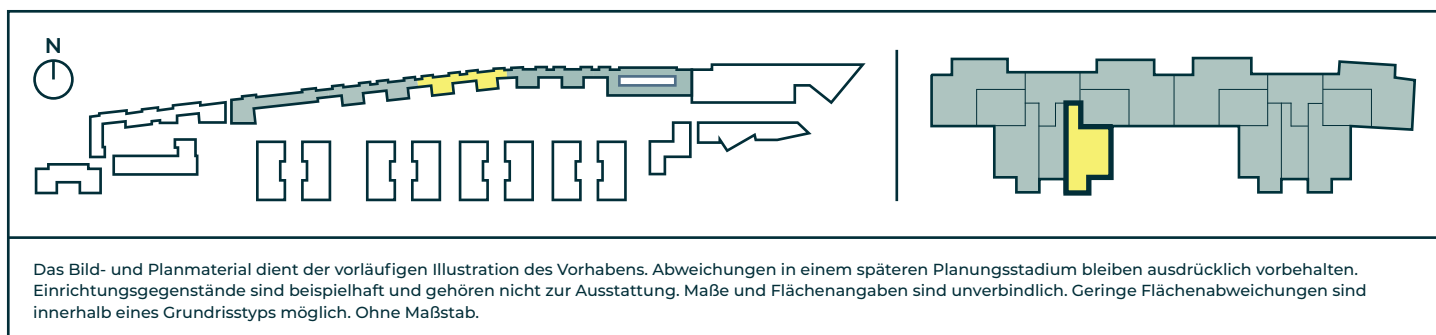

# Wohnung 257 | 2-2/A/5.5

5. Obergeschoss | 2 Zimmer | ca. 49,80 qm

Das Bild- und Planmaterial dient der vorläufigen Illustration des Vorhabens. Abweichungen in einem späteren Planungsstadium bleiben ausdrücklich vorbehalten. Einrichtungsgegenstände sind beispielhaft und gehören nicht zur Ausstattung. Maße und Flächenangaben sind unverbindlich. Geringe Flächenabweichungen sind innerhalb eines Grundrisstyps möglich. Ohne Maßstab.