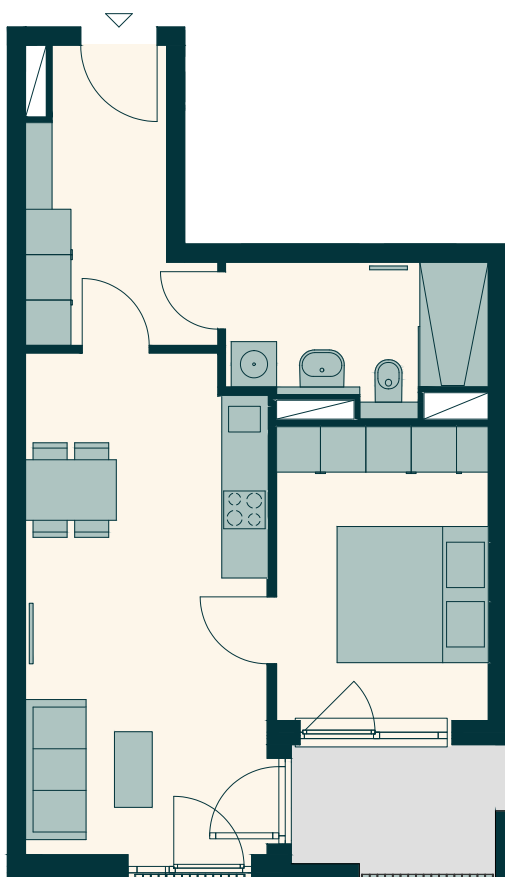

# Wohnung 287 | 2-2/B/2.12

2. Obergeschoss | 2 Zimmer | ca. 48,35 qm

Das Bild- und Planmaterial dient der vorläufigen Illustration des Vorhabens. Abweichungen in einem späteren Planungsstadium bleiben ausdrücklich vorbehalten. Einrichtungsgegenstände sind beispielhaft und gehören nicht zur Ausstattung. Maße und Flächenangaben sind unverbindlich. Geringe Flächenabweichungen sind innerhalb eines Grundrisstyps möglich. Ohne Maßstab.