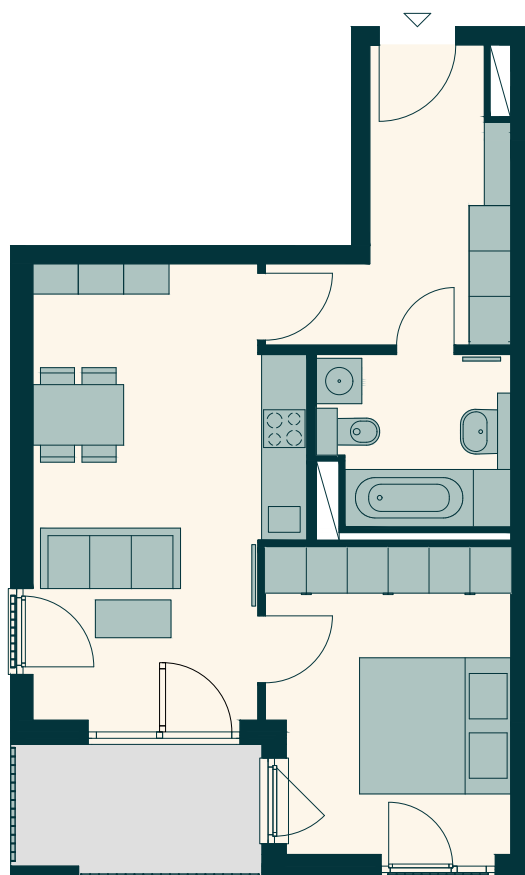

Wohnung 364 | 2-1/A/6.3

6. Obergeschoss | 2 Zimmer | ca. 49,78 qm

Das Bild- und Planmaterial dient der vorläufigen Illustration des Vorhabens. Abweichungen in einem späteren Planungsstadium bleiben ausdrücklich vorbehalten. Einrichtungsgegenstände sind beispielhaft und gehören nicht zur Ausstattung. Maße und Flächenangaben sind unverbindlich. Geringe Flächenabweichungen sind innerhalb eines Grundrisstyps möglich. Ohne Maßstab.