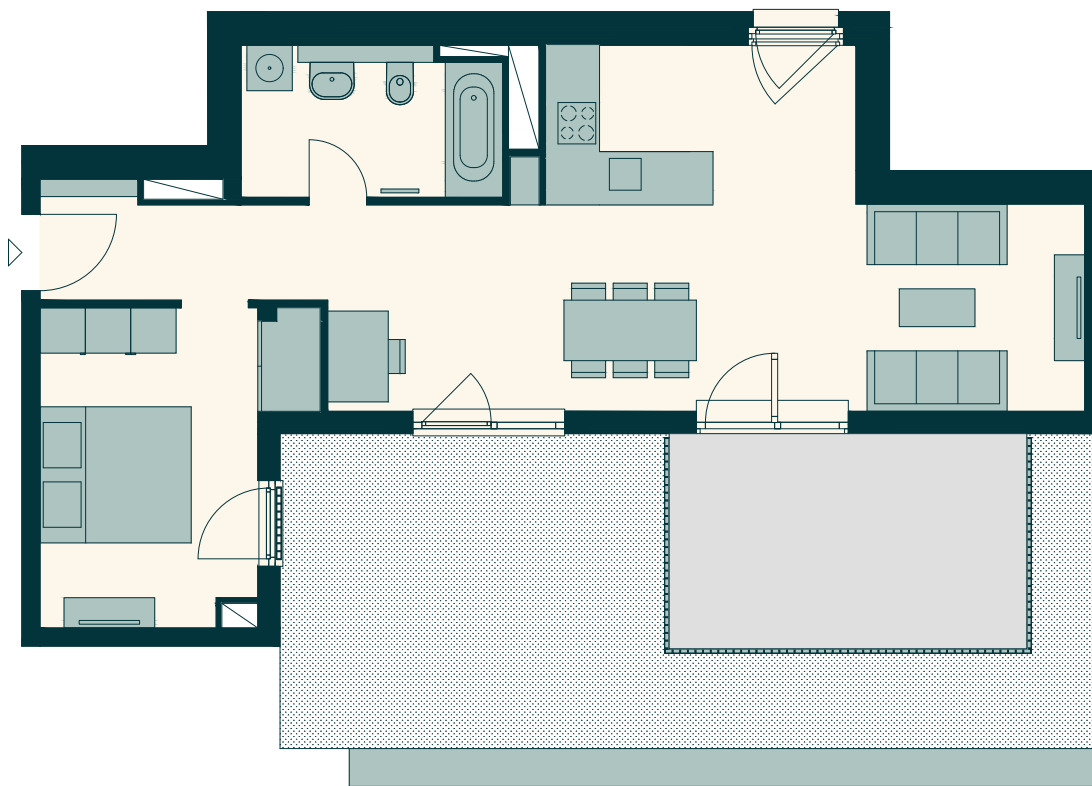

Wohnung 371 | 2-1/A/S.3

7. Obergeschoss | 2 Zimmer | ca. 68,41 qm

Das Bild- und Planmaterial dient der vorläufigen Illustration des Vorhabens. Abweichungen in einem späteren Planungsstadium bleiben ausdrücklich vorbehalten. Einrichtungsgegenstände sind beispielhaft und gehören nicht zur Ausstattung. Maße und Flächenangaben sind unverbindlich. Geringe Flächenabweichungen sind innerhalb eines Grundrisstyps möglich. Ohne Maßstab.