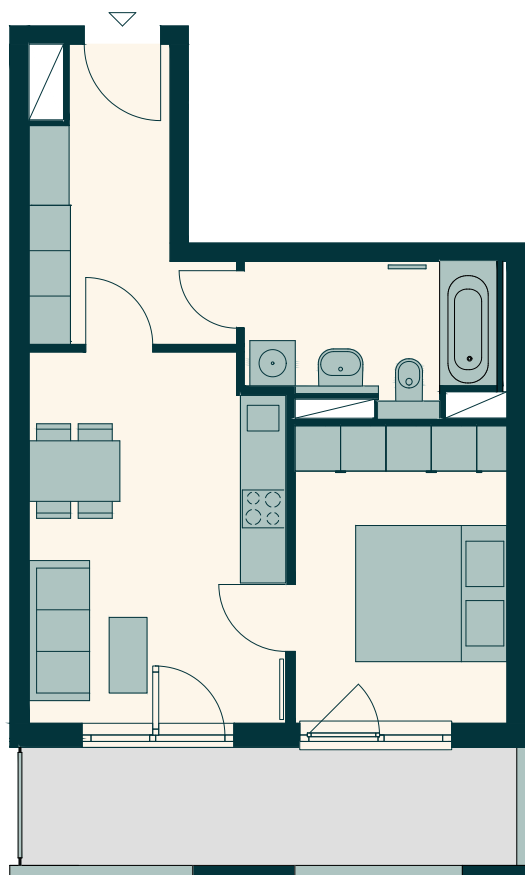

Wohnung 382 | 2-1/B/1.12

1. Obergeschoss | 2 Zimmer | ca. 46,74 qm

Das Bild- und Planmaterial dient der vorläufigen Illustration des Vorhabens. Abweichungen in einem späteren Planungsstadium bleiben ausdrücklich vorbehalten. Einrichtungsgegenstände sind beispielhaft und gehören nicht zur Ausstattung. Maße und Flächenangaben sind unverbindlich. Geringe Flächenabweichungen sind innerhalb eines Grundrisstyps möglich. Ohne Maßstab.