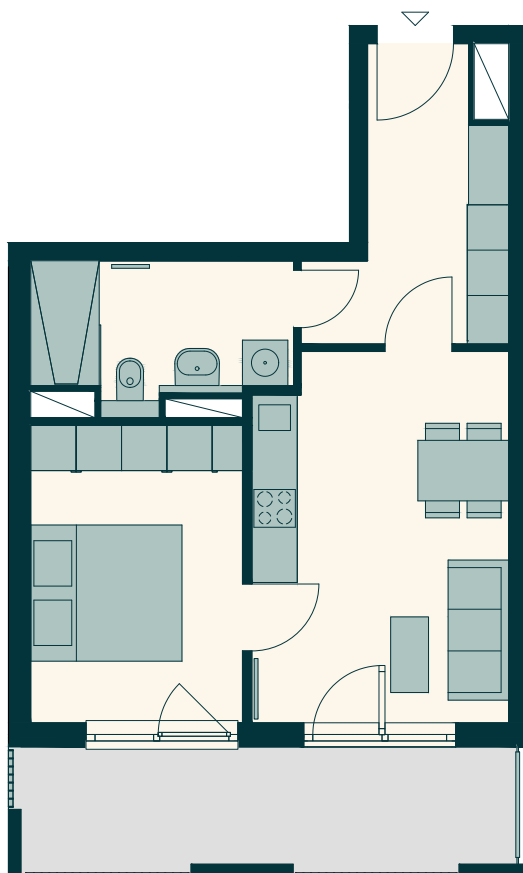

Wohnung 408 | 2-1/B/5.10

5. Obergeschoss | 2 Zimmer | ca. 47,16 qm

Das Bild- und Planmaterial dient der vorläufigen Illustration des Vorhabens. Abweichungen in einem späteren Planungsstadium bleiben ausdrücklich vorbehalten. Einrichtungsgegenstände sind beispielhaft und gehören nicht zur Ausstattung. Maße und Flächenangaben sind unverbindlich. Geringe Flächenabweichungen sind innerhalb eines Grundrisstyps möglich. Ohne Maßstab.