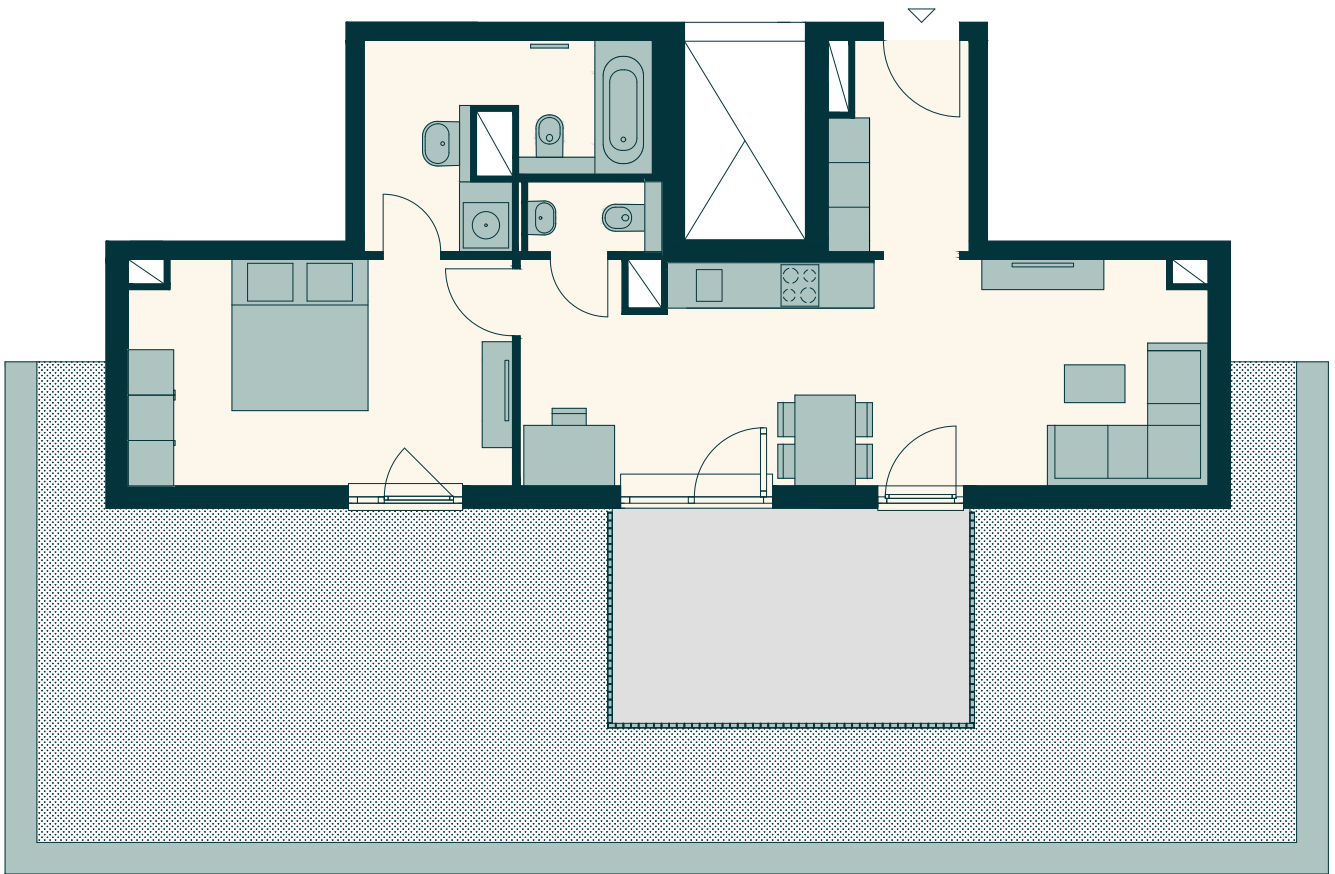

Wohnung 421 | 2-1/B/S.5

7. Obergeschoss | 2 Zimmer | ca. 63,16 qm

Das Bild- und Planmaterial dient der vorläufigen Illustration des Vorhabens. Abweichungen in einem späteren Planungsstadium bleiben ausdrücklich vorbehalten. Einrichtungsgegenstände sind beispielhaft und gehören nicht zur Ausstattung. Maße und Flächenangaben sind unverbindlich. Geringe Flächenabweichungen sind innerhalb eines Grundrisstyps möglich. Ohne Maßstab.