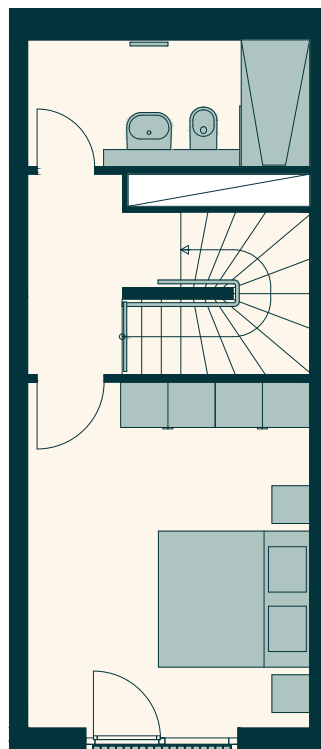

Wohnung 428 | 1/A/E6

Erdgeschoss | 2 Zimmer | ca. 59,60 qm

Wohnung 428 | 1/A/E6

1.OG | 2 Zimmer | ca. 59,60 qm

Das Bild- und Planmaterial dient der vorläufigen Illustration des Vorhabens. Abweichungen in einem späteren Planungsstadium bleiben ausdrücklich vorbehalten. Einrichtungsgegenstände sind beispielhaft und gehören nicht zur Ausstattung. Maße und Flächenangaben sind unverbindlich. Geringe Flächenabweichungen sind innerhalb eines Grundrisstyps möglich. Ohne Maßstab.