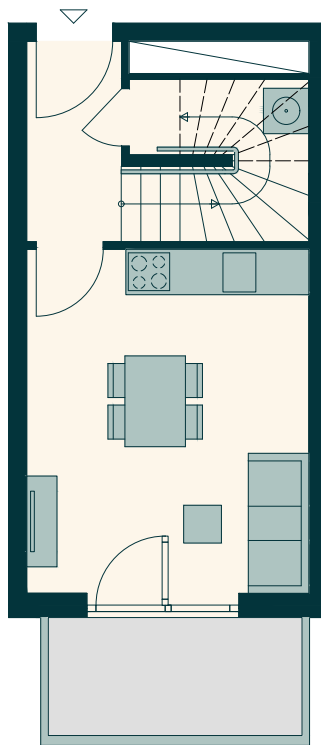

Wohnung 428 | 1/A/E6

Erdgeschoss | 2 Zimmer | ca. 59,60 qm

Wohnung 428 | 1/A/E6

1.OG | 2 Zimmer | ca. 59,60 qm

Das Bild- und Planmaterial dient der vorläufigen Illustration des Vorhabens. Abweichungen in einem späteren Planungsstadium bleiben ausdrücklich vorbehalten. Einrichtungsgegenstände sind beispielhaft und gehören nicht zur Ausstattung. Maße und Flächenangaben sind unverbindlich. Geringe Flächenabweichungen sind innerhalb eines Grundrisstyps möglich. Ohne Maßstab.